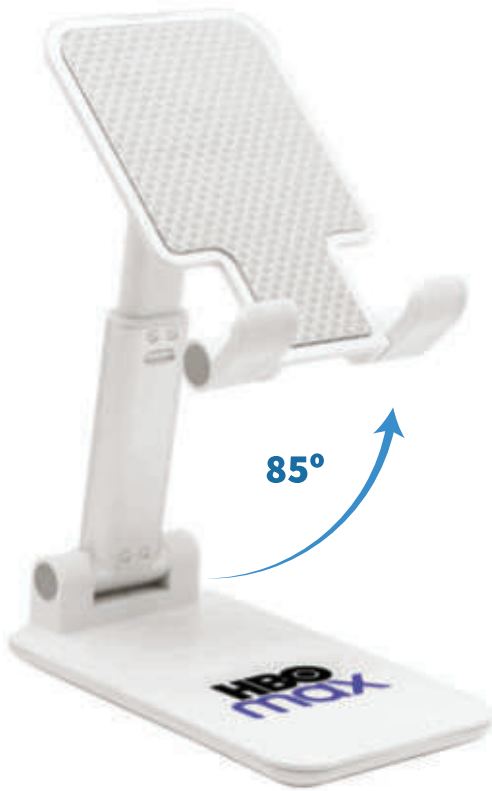

## A2392/Melody DESDE: \$51.50

Audífonos personales con base circular diseñada para guardar los cables sin que se enreden. La base cuenta con clip para sostenerse en el cinturón o mochila. Para guardarse, se sujeta un extremo en la hendidura del reverso de la base y se enrollan los cables. Extensión total: 122 cm.

Ver video

85°

01

Se compacta para transportar

Ver video

**A2772/Zeus** DESDE: **\$97.00**

Soporte para dispositivos móviles o Tablets. Mantén tu dispositivo a la altura ideal ya que cuenta con barra de soporte ajustable (hacia arriba/hacia abajo) para dar altura al dispositivo, base con movimiento de 85° para ajustar al ángulo deseado. Su mecanismo plegable y compacto permite transportarlo fácilmente. Medidas Extendido: 15 x 11 x 6.3 cm.