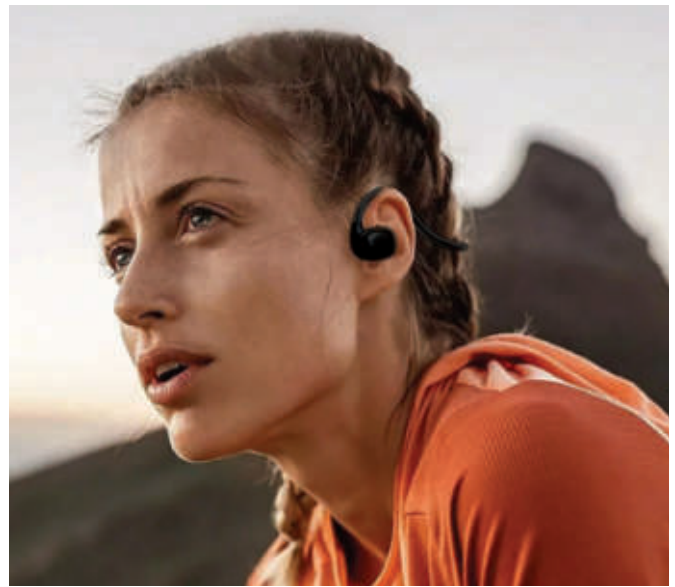

A2826/ Bogueto

Audífonos deportivos inalámbricos Bluetooth, con sensor touch para su funcionamiento. Función manos libres, tiempo de reproducción 4-5 horas, tiempo de carga 2 horas, distancia del Bluetooth 10 metros. Cap. de batería 80 mAh. Incluye cable de carga entrada tipo C. Compatible con dispositivos Android e iOS. Presentación: Caja de regalo a color.

MT Plástico ABS

MD Extendidos: 38.5 cm // Compactos: Ø 8 cm

EM 100 Pzas. IMPRESIÓN TM

DESDE: $151.00

Tecnología

A2514/ Saurus

Audífonos Bluetooth con reproductor de audio y manos libres. Cuenta con dispositivo encendido/apagado, controlador de volumen, botón multifunción para adelantar y retroceder pista, contestar llamadas y marcar la última llamada de salida. Presentación: estuche con cierre al color de los audífonos.

MT Audífonos: Plástico ABS // Estuche: EVA

MD Extendidos: 59.5 cm // Estuche: Ø 9 cm

EM 100 Jgos. IMPRESIÓN SE TM FC GR

DESDE: $267.00

Ver video