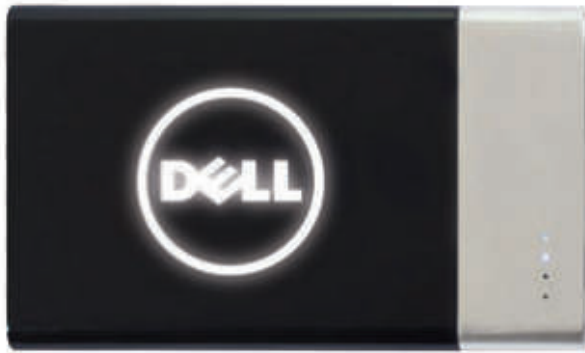

Ver video

Coloca tu celular en la base y comienza a cargar

A2454/ Tesla **DESDE: $182.00**

Base cargador inalámbrico para celulares. Funciona con solo poner el celular en la base y comienza la carga. Compatible con los siguientes modelos: Samsung S9, S9+, S8, S8+, S7, S7 Edge, S6 Edge+, iPhone X, iPhone 8 / iPhone 8 Plus y otros teléfonos Qi-enabled. Incluye cable de carga. Presentación: caja en color blanco.

MT Plástico ABS MD Ø 7 cm EM 100 Pzas. IMPRESIÓN SE TM

Ver video

A2493/ Potenz **DESDE: $461.50**

Batería de carga portátil de plástico y aluminio. Capacidad de 4,000 mAh con luz LED e indicador de carga para dispositivos móviles. Incluye cable de conexión para iPhone y Android. Presentación: caja en color blanco.

MT Plástico ABS / Aluminio MD 11.5 x 6.9 cm EM 100 Pzas. IMPRESIÓN GL SE TM

A2249/ Padol **DESDE: $283.50**

Batería de carga portátil de aluminio, para dispositivos móviles. Capacidad de 4,000 mAh con luz LED e indicador de carga. Incluye: cable conexión 8 pines y micro USB. Presentación: caja en color blanco.

MT Aluminio MD 11 x 7 cm EM 100 Pzas. IMPRESIÓN SE TM GL